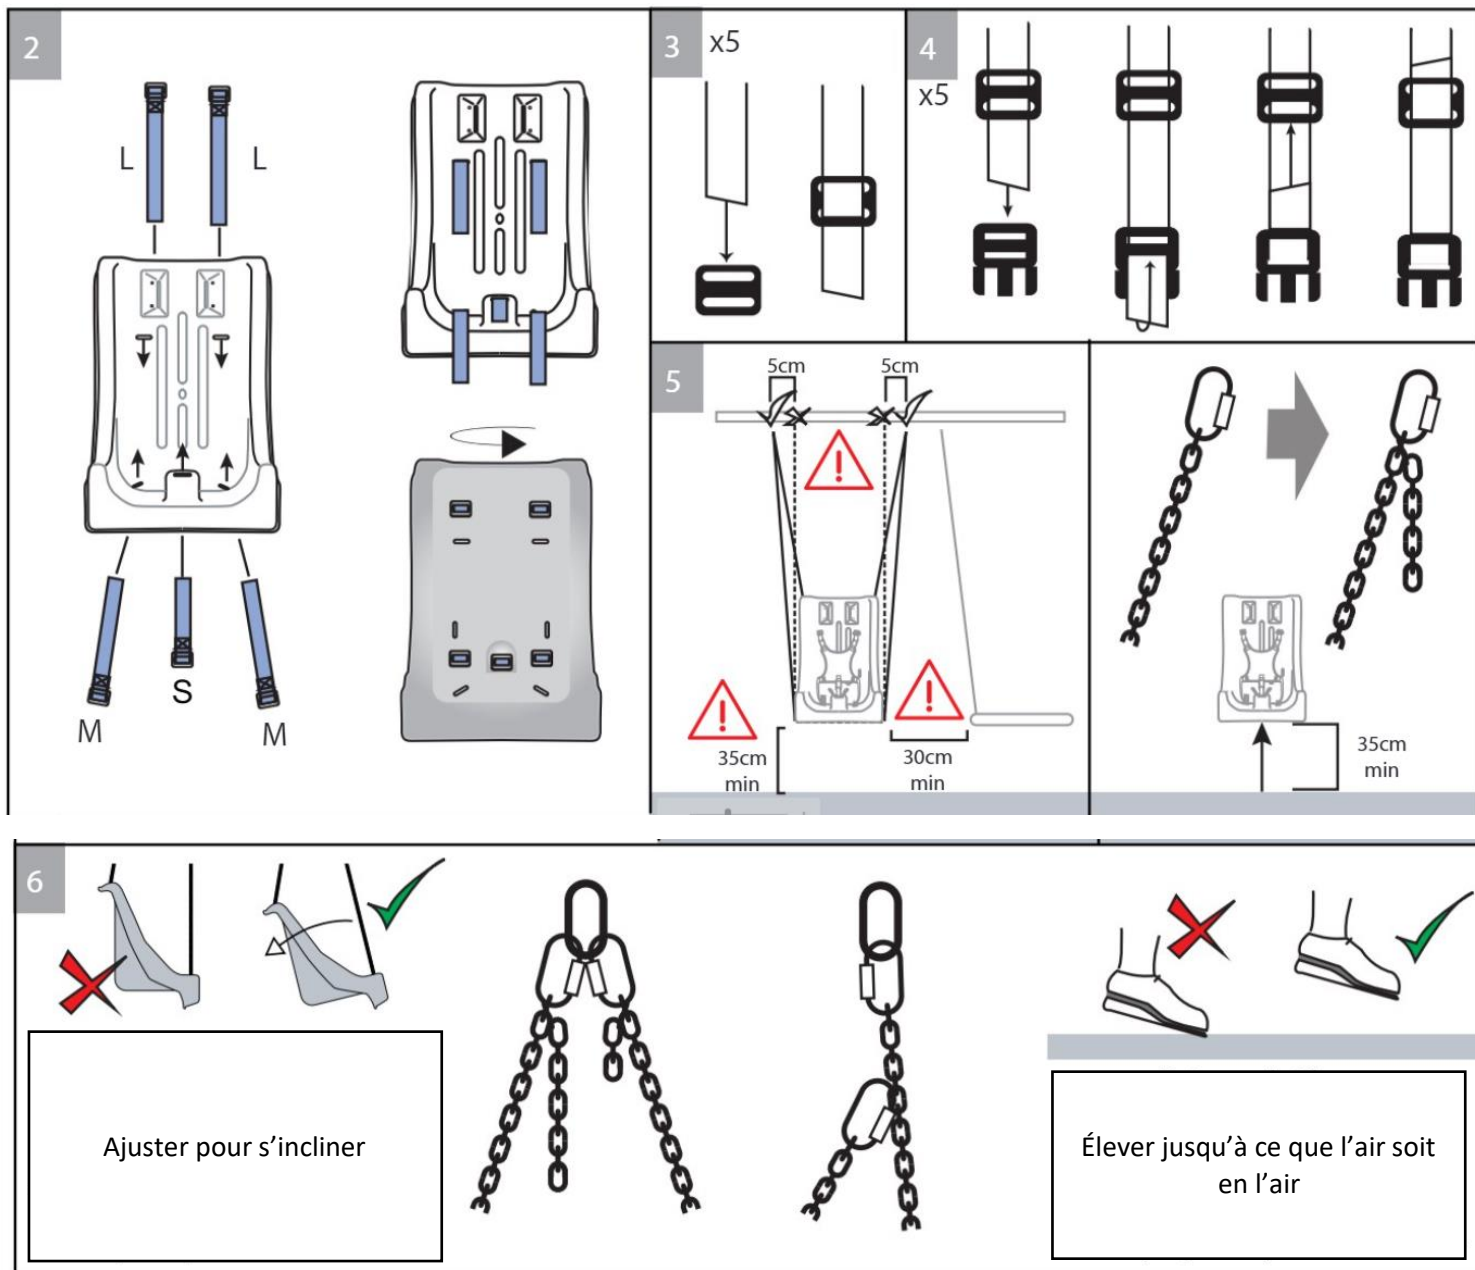

1. Nom du produit

Siège balançoire avec plot d'abduction - grand

2. Code produit

72012065

3. Couleur

Comme illustré.

4. Description

Résistant aux intempéries et est livré standard avec 5 points de fixation sans risque et sans effort. Le siège est entièrement moulé en polyéthylène de haute qualité avec plot d'abduction.. Cordes et mousquetons compris. Suspension 2 points. Charge maximale 125 kg.

5. Entretien

- L'entretien doit être effectué peu de temps après l'installation et à intervalles réguliers.
- Remplacez les pièces défectueuses – nous avons des remplacements
- Vérifiez les pièces mobiles – en particulier le roulement orange.
- Vérifiez la détérioration et les dommages
- Vérifiez que les boulons sont serrés
- Vérifiez les arêtes vives

6. Contenu

Le cadre de la balançoire n'est pas inclus

7. Mise en service

Retirer le gilet de fixation lorsqu'il n'est pas utilisé

Regardez la vidéo sur le site pour le montage

Pour plus d'informations, vous pouvez visiter notre site www.nenko.fr / www.nenko.besen