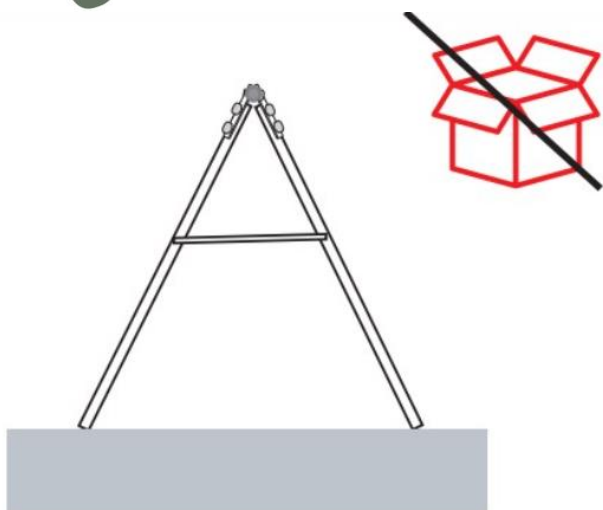

Le cadre de la balançoire n'est pas inclus