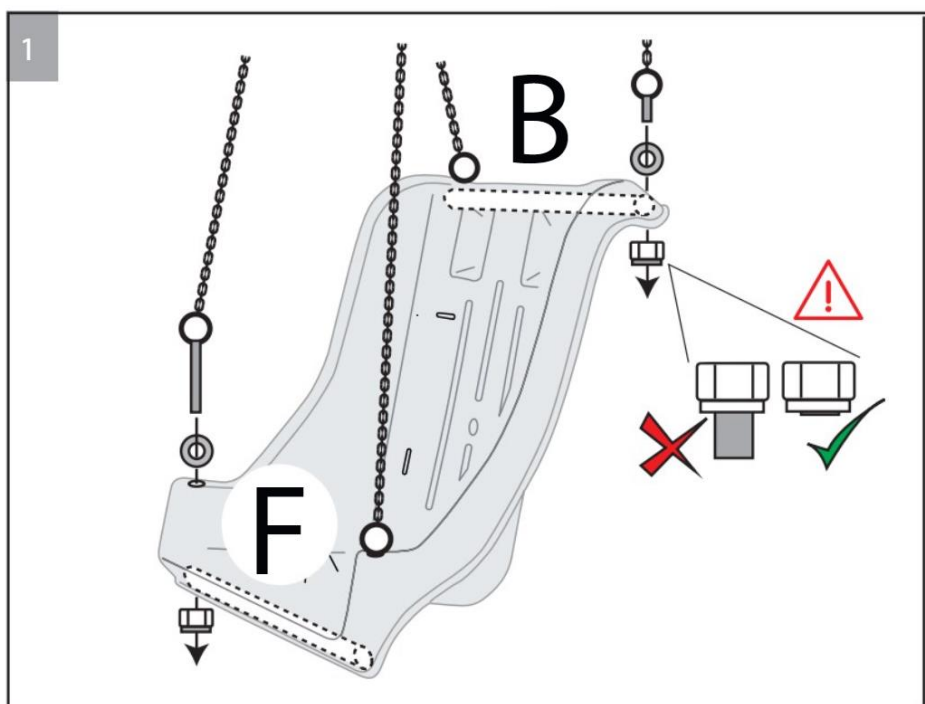

1. Nom du produit

Siège balançoire avec plot d'abduction - grand

2. Code produit

72012065

3. Couleur

Comme illustré.

4. Description

Résistant aux intempéries et est livré standard avec 5 points de fixation sans risque et sans effort. Le siège est entièrement moulé en polyéthylène de haute qualité avec plot d'abduction.. Cordes et mousquetons compris. Suspension 2 points. Charge maximale 125 kg.

5. Entretien

- L'entretien doit être effectué peu de temps après l'installation et à intervalles réguliers.
- Remplacez les pièces défectueuses – nous avons des remplacements
- Vérifiez les pièces mobiles – en particulier le roulement orange.
- Vérifiez la détérioration et les dommages
- Vérifiez que les boulons sont serrés
- Vérifiez les arêtes vives

6. Contenu

Le cadre de la balançoire n'est pas inclus

7. Mise en service

Retirer le gilet de fixation lorsqu'il n'est pas utilisé

Regardez la vidéo sur le site pour le montage

Pour plus d'informations, vous pouvez visiter notre site www.nenko.fr / www.nenko.besen