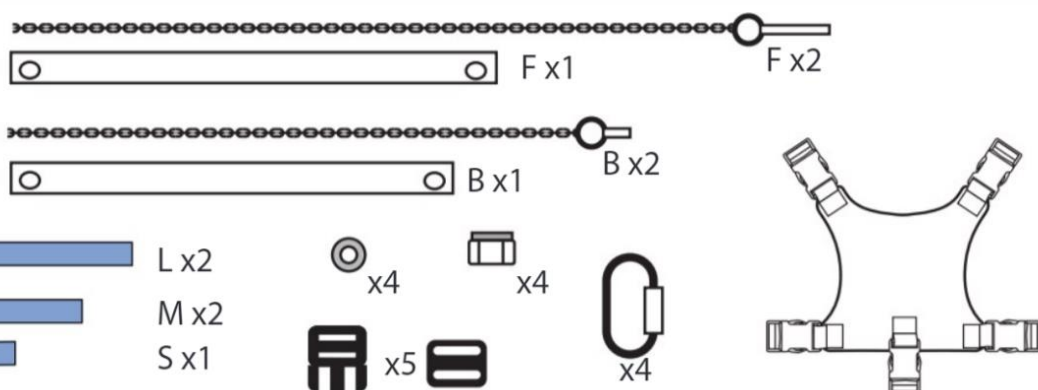

1. Nom du produit

Siège balançoire avec plot d'abduction - grand

2. Code produit

72012065

3. Couleur

Comme illustré.

4. Description

Résistant aux intempéries et est livré standard avec 5 points de fixation sans risque et sans effort. Le siège est entièrement moulé en polyéthylène de haute qualité avec plot d'abduction.. Cordes et mousquetons compris. Suspension 2 points. Charge maximale 125 kg.

5. Entretien

- L'entretien doit être effectué peu de temps après l'installation et à intervalles réguliers.
- Remplacez les pièces défectueuses – nous avons des remplacements
- Vérifiez les pièces mobiles – en particulier le roulement orange.
- Vérifiez la détérioration et les dommages
- Vérifiez que les boulons sont serrés
- Vérifiez les arêtes vives

6. Contenu