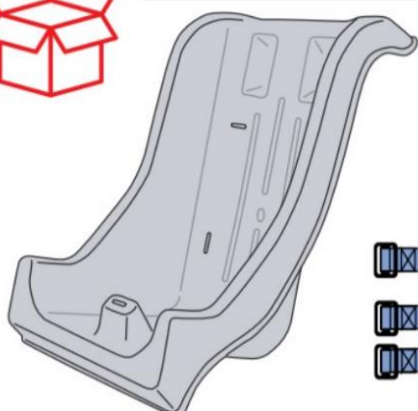

1. Nom du produit

Siège balançoire avec plot d'abduction - grand

2. Code produit

72012065

3. Couleur

Comme illustré.

4. Description

Résistant aux intempéries et est livré standard avec 5 points de fixation sans risque et sans effort. Le siège est entièrement moulé en polyéthylène de haute qualité avec plot d'abduction.. Cordes et mousquetons compris. Suspension 2 points. Charge maximale 125 kg.

5. Entretien

- L'entretien doit être effectué peu de temps après l'installation et à intervalles réguliers.
- Remplacez les pièces défectueuses – nous avons des remplacements
- Vérifiez les pièces mobiles – en particulier le roulement orange.
- Vérifiez la détérioration et les dommages
- Vérifiez que les boulons sont serrés
- Vérifiez les arêtes vives

6. Contenu